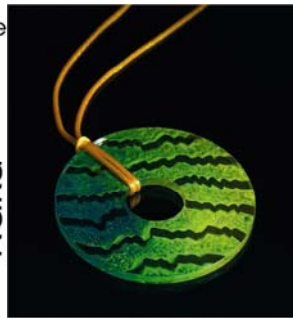

Materiale occorrente:
Fondo gesso
Stucco neve
Colori nero CA13
Colori burro CA39
Missione all'acqua
Foglia oro variegata#1
Craquelé bicomponente AD
Patina alla cera oro
Cera solida neutra agli agrumi
Pennello piatto setola sintetica n° 16
Spatola per pittori n°3

Raku

Materiale occorrente:
Fondo gesso
Colori vermiglione CA05
Colori giallo ocra CA08
Colori bordeaux CA14
Colori nero CA13
Velatura artistica
Missione all'acqua
Foglia alluminio
Vernice finale lucida
Polionda cm. 10x6
Pennello piatto setola sintetica n° 16
Pennello tondo setola sintetica n°3

Indian

Materiale occorrente:
Fantasia blu
Fantasia giallo
Spugna mare piccola
Pennello piatto caucciù n°2

Movida