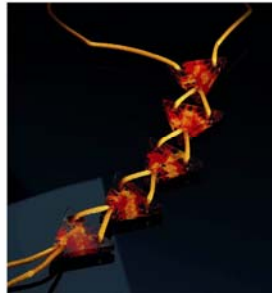

Materiale occorrente:
Fondo gesso
Stucco neve
Colori nero CA13
Colori burro CA39
Missione all'acqua
Foglia oro variegata#1
Craquelé bicomponente AD
Patina alla cera oro
Cera solida neutra agli agrumi
Pennello piatto setola sintetica n° 16
Spatola per pittori n°3

Raku

Materiale occorrente:
Fondo gesso
Colori vermiglione CA05
Colori giallo ocra CA08
Colori bordeaux CA14
Colori nero CA13
Velatura artistica
Missione all'acqua
Foglia alluminio
Vernice finale lucida
Polionda cm. 10x6
Pennello piatto setola sintetica n° 16
Pennello tondo setola sintetica n°3

Indian

Materiale occorrente:
Fantasia blu
Fantasia giallo
Spugna mare piccola
Pennello piatto caucciù n°2

Movida

Materiale occorrente:
Colori nero CA13
Colori vermiglione CA05
Vernice finale lucida
Pennello piatto setola sintetica n° 16

Love

Action

Materiale occorrente:
Colori giallo primario CA02
Colori nero CA13
Velatura artistica
Vernice finale lucida

Onde

Materiale occorrente:
Fantasia giallo
Pergamena argento
Colori nero CA13
Vernice finale lucida
Pennello piatto setola sintetica n° 16
Spugna mare piccola
Pennello piatto caucciù n°2
Nastro carta cm. 20

Soho

Materiale occorrente:
Fondo gesso
Intonaco di carta
Colori burro CA39
Colori nero CA13
Colori oro
Decolla
Bitume di giudea
Scotch rete per cartongesso
Siringa ml. 50
Carta vellina
Cera solida neutra agli agrumi
Pennello piatto setola sintetica n° 16

Pergamena

Materiale occorrente:
Fondo gesso
Intonaco di carta
Colori nero CA13
Colori giallo primario CA02
Colori vermiglione CA05
Bitume di giudea
Cera solida neutra agli agrumi
Siringa ml. 50
Pennello piatto setola sintetica n° 16
Pennello tondo setola sintetica n° 8

Luna