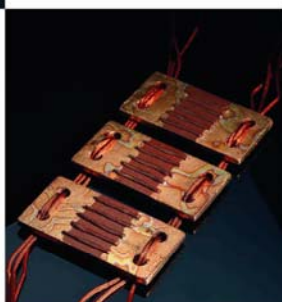

Materiale occorrente:
Effetto ghiaccio
Colori verde CA20
Missione all'acqua
Foglio similoro
Vernice finale lucida
Spugna mare piccola
Pennello piatto setola sintetica n° 16

Musk